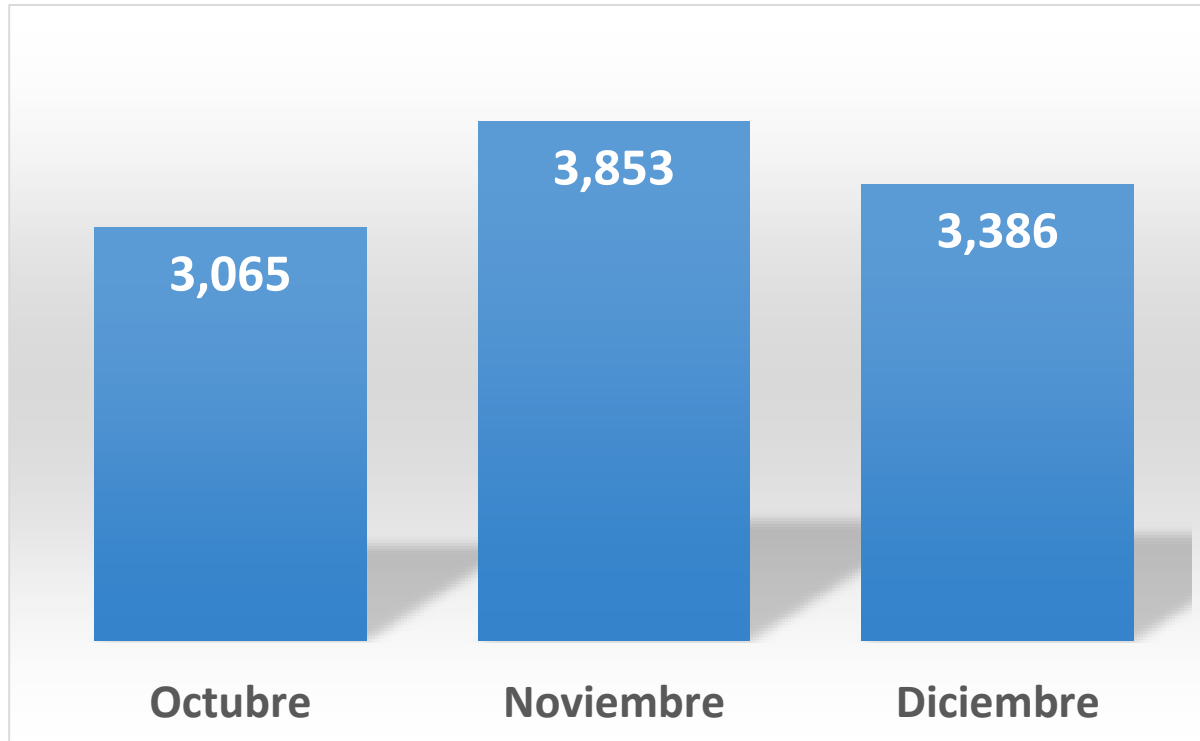

Cuarto Trimestre 2019

Nota: corte al 31 de diciembre 2019 de evaluaciones reportadas al Centro Nacional de Certificación y Acreditación